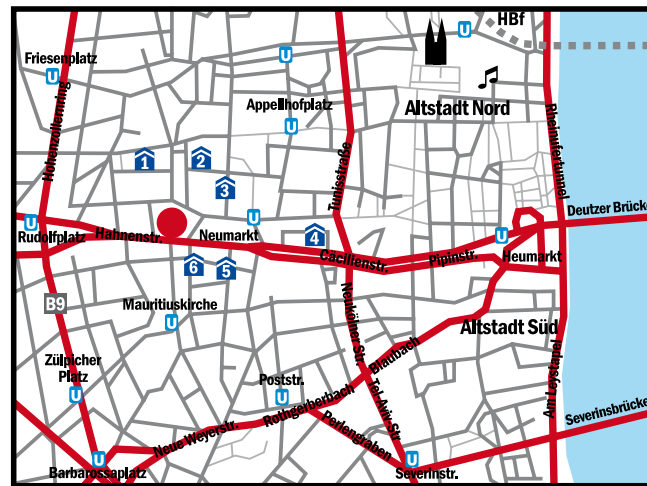

Herzlichst Ihr

Dr. Ortwin Weltrich
Hauptgeschäftsführer der Handwerkskammer zu Köln

Handwerkskammer
zu Köln

DAS HANDEWERK
DIE WIRTSCHAFTSMACHT VON NEBENAN.

Verkehrsverbindungen:

Haltestelle Neumarkt:

- Linie 1 Köln Weiden West - Bensberg
- Linie 3 Mengenich - Thielenbruch
- Linie 4 Bocklemünd - Schlebusch
- Linie 7 Frechen - Zündorf
- Linie 9 Sülz - Königsforst
- Linie 16 Bonn, Bad Godesberg - Niehl
- Linie 18 Bonn Hbf - Thielenbruch

- Bus 136 von Hohenlind kommend
- Bus 146 von Deckstein kommend

Haltestelle Rudolfplatz:

- Linie 12 Merkenich - Zollstock
- Linie 15 Chorweiler - Ubierring

Parkhäuser:

- 1 Bazaar de Colgne, Große Brinkgasse Parkgebühr: 1,80 €/Std.
- 2 Wolfstraße Parkgebühr: 1,30 €/Std.
- 3 KSK, Richmondstr. Parkgebühr: 2,00 €/Std. - So geschlossen
- 4 Schildergasse Parkgebühr: 2,10 €/Std.
- 5 BP Lungengasse Parkgebühr: 1,70 €/Std. - So geschlossen
- 6 Am Neumarkt Parkgebühr: 1,70 €/Std.