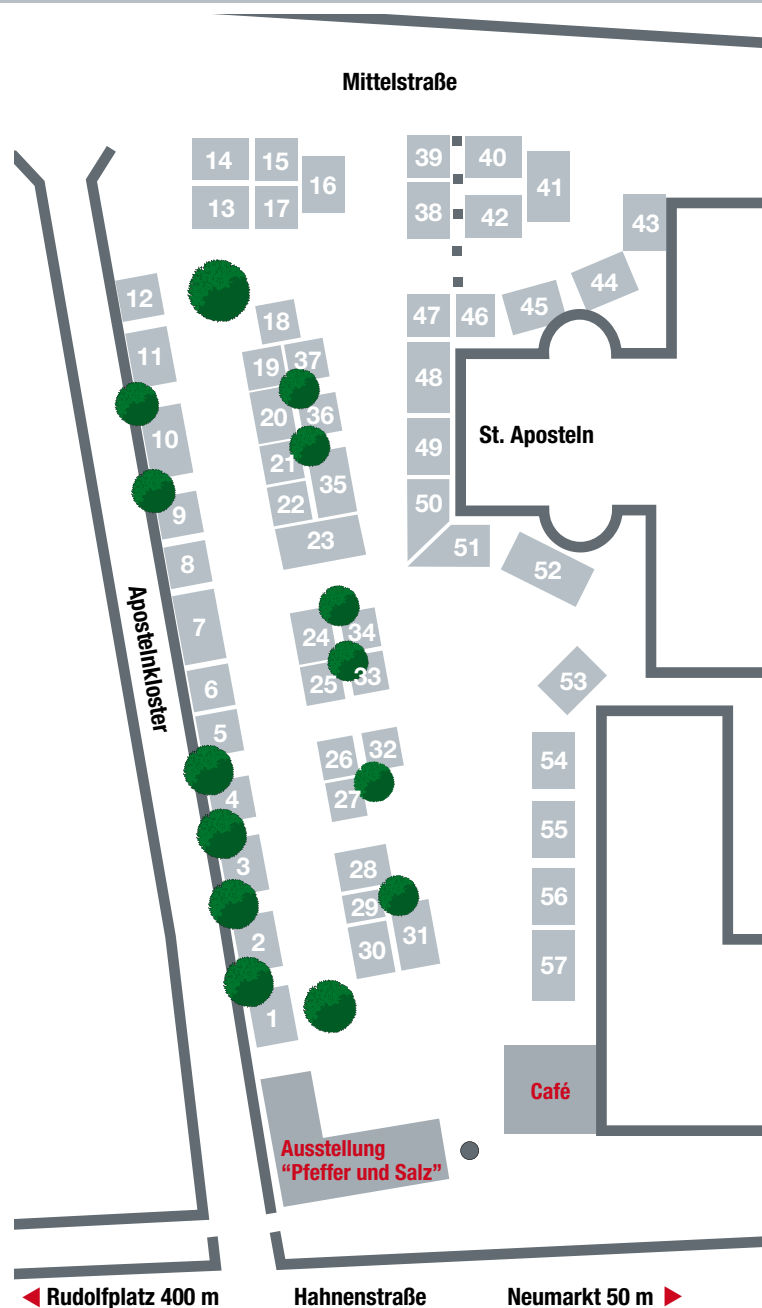

28. KÖLNER TÖPFERMARKT 2011

Standverzeichnis

1. 1 Silvia Nordhoff
2. 2 Ulrich Hilmer
3. 3 Michael Üffing
4. 4 Andrea Wilser
5. 5 Cornelia Schmidt
6. 6 Berthold-Josef Zavaczki
7. 7 Stephan Aißlinger
8. 8 Katrin Böning
9. 9 Verena Michalik
10. 10 Arno Hastenteufel
11. 11 Birgit u. Johannes Rauer
12. 12 Hans-Georg Fischer
13. 13 Reinhild Alber
14. 14 Wilko Korntheuer
15. 15 Britta Rust
16. 16 Martina Ludwig
17. 17 Isabella Hiepeler-Metz
18. 18 Claudia Holzapfel
19. 19 Christine Atmer de Reig
20. 20 Claudia Nitsch
21. 21 Eva Kinzius
22. 22 Kirsten Diez-Reinbeck
23. 23 Sebastian Klose
24. 24 Ursula Dohrmann
25. 25 Ines Lang
26. 26 Uta Blindow
27. 27 Susanne Dedden
28. 28 Christel Schäfer-Pieper
29. 29 Ute Wolgramm
30. 30 Karin Kusenberg
31. 31 Gesine Kreuter-Launhardt
32. 32 Alina Penninger
33. 33 Marlen Schulze
34. 34 Karin Dornbusch
35. 35 Peter Seekircher
36. 36 Uta K. Becker
37. 37 Kerstin Eckert
38. 38 Petra Goepen-Mihlan
39. 39 Enno Jäkel
40. 40 Armin Skirde
41. 41 Thomas König
42. 42 Juliane Herden
43. 43 Frank Schillo
44. 44 Ruth Stark
45. 45 Dörte Scherbartt
46. 46 Claudia Neeb
47. 47 Gerburg Karthausen
48. 48 Livia Wachsmuth
49. 49 Susanne Wunder
50. 50 Yvonne Laufenberg
51. 51 Jürgen Havekost
52. 52 Diane Tafel
53. 53 Rainer Braun
54. 54 Jürgen Kötter
55. 55 Peter Covaci
56. 56 Hanna Küttner
57. 57 Ines Hasenberg