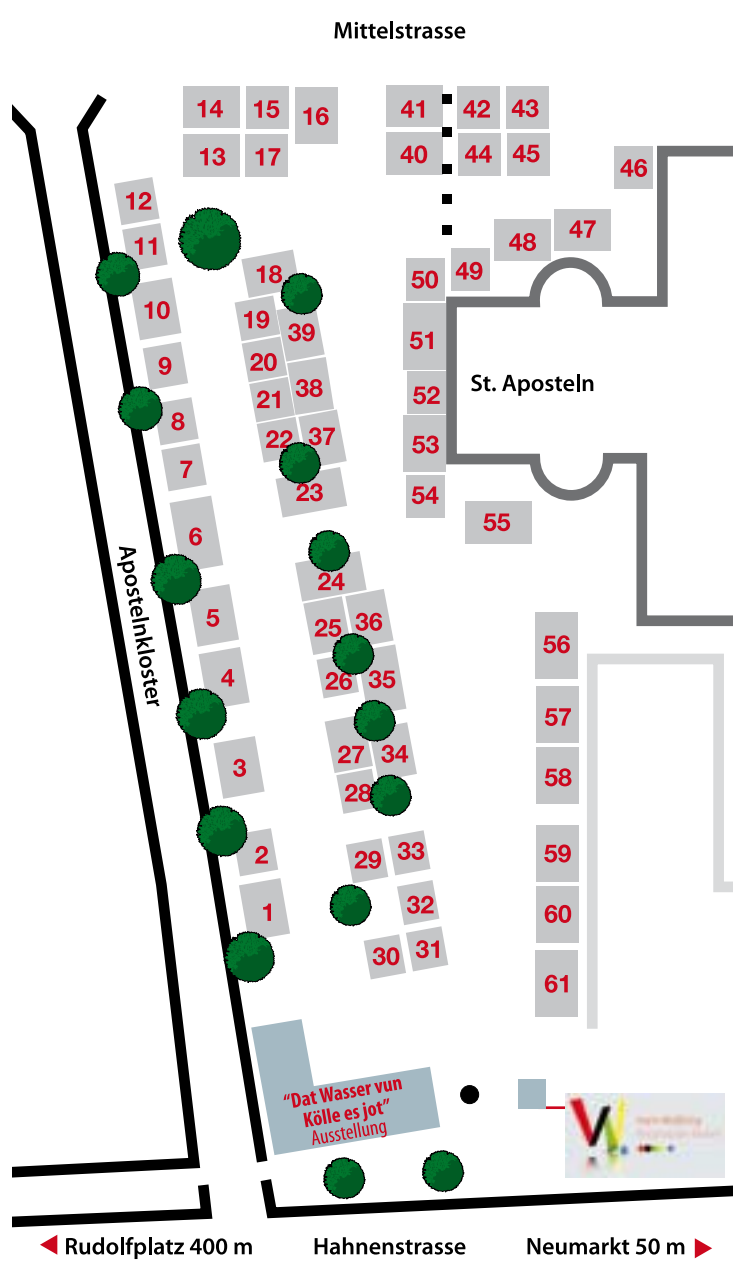

- 1 Becker, Jutta
- 2 Feld, Bettina
- 3 Hilmer, Ulrich - Keramikatelier Pro-Ton
- 4 Nordhoff, Silvia - Keramikatelier im Hommershof
- 5 Kusenberg, Karin
- 6 Aißlinger, Stephan
- 7 Böning, Katrin
- 8 Michalik, Verena
- 9 Wilser, Andrea
- 10 Hastenteufel, Arno
- 11 Palt, Birgit
- 12 Fischer, Hans-Georg - Keramik zum Leben
- 13 U. Matschke + M. Meyer
- 14 Hannen, Lei
- 15 Coates, Russell
- 16 König, Thomas
- 17 Jansen, Angelika - Keramikdesign
- 18 Holzapfel, Claudia - Keramik-Atelier
- 19 Dottko-Angerer, T.A. - Atelier
- 20 Krause, Elke - Keramikwerkstatt
- 21 Kinzius, Eva
- 22 Diez-Reinbeck, Kirsten
- 23 Klöse, Sebastian
- 24 Starke, Ursula
- 25 Hitzler, Johanna
- 26 Cramer, Klaus
- 27 Blindow, Uta - Keramikdesign
- 28 de Jong-Berger, Petra
- 29 Brühl, Birgit
- 30 Dornbusch, Karin
- 31 Braune, Lydia
- 32 Simonova, Olga - Keramik-Kunstatelier
- 33 Heise, Susan
- 34 Necker, Gideon + Tanja
- 35 Königs-Schumann, Elisabeth
- 36 Kirsch, Ruth
- 37 Schillo, Frank
- 38 Becker, Uta K.
- 39 Hoppe, Beatrix
- 40 Goepen-Mihlan, Petra - Atelier der Keramik
- 41 Jäkel, Enno
- 42 Skirde, Armin
- 43 Henkel, Jessica
- 44 Lang, Ines
- 45 Yaghmaei, Christina
- 46 Mathy, Stefanie
- 47 Stark, Ruth - Keramikatelier
- 48 Scherbart, Dörte
- 49 Neeb, Claudia
- 50 Möhring, Christine
- 51 Wachsmuth, Livia
- 52 Brodesser, Rainer
- 53 Nitsch, Claudia
- 54 Havekost, Jürgen
- 55 Tafel, Diane
- 56 Panten, Angelike u. Gerd
- 57 Kötter, Jürgen - Terrakötter
- 58 Covaci, Peter
- 59 Calmano, Manfred
- 60 Dill-Franke, Hildegard
- 61 Hasenberg, Ines - Keramikatelier