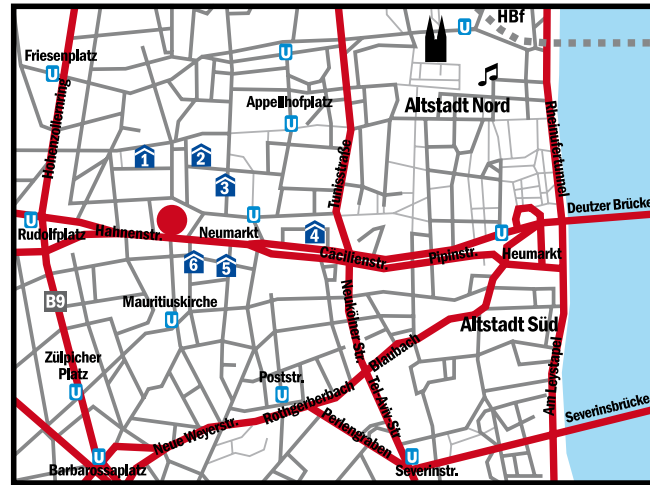

Grußwort des Hauptgeschäftsführers der Handwerkskammer zu Köln, Dr. Ortwin Weltrich

Liebe Keramikfreunde und Besucher des Kölner KeramikerMarktes.

Herzlich Willkommen auf dem 30. Kölner KeramikerMarkt!

Ich wünsche der Keramiker Innung Nordrhein und den ausstellenden Keramikerinnen und Keramikern auf dem schönen Apostelnkirchplatz im Herzen von Köln einen erfolgreichen und guten Verlauf. „Dat Wasser vun Kölle es jot“, ist der Titel des diesjährigen Design-Wettbewerbs „Kölner KeramikPreis“. Der Designwettbewerb ist eine sehr begehrte Auszeichnung, die dem Markt eine besondere Note gibt. Er offenbart den Besuchern die hohe Qualität und die Gestaltungsmöglichkeiten mit dem Material Ton. Es ist höchst interessant zu sehen, wie die Keramik-Künstler die Vorgabe „Wasser“ kreativ in ihre eingereichten Arbeiten zum Wettbewerb eingebracht haben.

### Verkehrsverbindungen:

Haltestelle Neumarkt:

- Linie 1 Köln Weiden West - Bensberg
- Linie 3 Mengenich - Thielenbruch
- Linie 4 Bocklemünd - Schlebusch
- Linie 7 Frechen - Zündorf
- Linie 9 Sülz - Königsforst
- Linie 16 Bonn, Bad Godesberg - Niehl
- Linie 18 Bonn Hbf - Thielenbruch
- Bus 136 von Hohenlind kommend
- Bus 146 von Deckstein kommend

Haltestelle Rudolfplatz:

- Linie 12 Merkenich - Zollstock
- Linie 15 Chorweiler - Ubiering